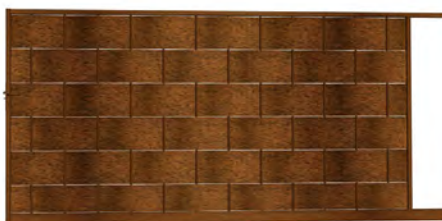

- **Mars** : couleur qui reprend les nuances oxydées de l'acier Corten très tendance chez les décorateurs d'extérieurs
- **Gris Basalte (RAL 7016)** : un classique, c'est la couleur la plus demandée aujourd'hui.

Eria, modèle plein déposé
avec des lames larges

Eria, modèle ajouré déposé
avec des lames étroites

L'ERIA PLEIN

La gamme liée à la version pleine de l'Eria se compose de :

- **Un portail battant** Hauteur : 1850 mm. Largeur : 3 m et 3,50 m. Portillon : 1 m
- **Un portail coulissant** Hauteur : 1820 mm. Largeur : 3,50 m. Réversible, support de guidage fixé au pilier
- **Une clôture sur muret** Hauteur : 990 mm. Module de 1,50 m de large. Avec poteau de terminaison et d'assemblage.

Portail battant - Mars

Portail coulissant - Mars

Clôture - Mars

Portail battant - Gris 7016

Portail coulissant - Gris 7016

Clôture - Gris 7016

L'ERIA AJOURÉ

Pour la version ajourée, ROY propose :