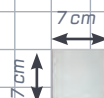

MELYS COULISSANT

Portail Coulissant Melys standard, largeur: 3 m et hauteur 1635 mm

DÉCORS ALUNOX

10 cm ↑ 0 1 2 3 4 5 6 7 8 9

Ellipse

Cadre

Carré

«L»