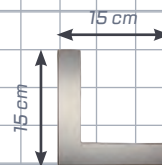

MELYS COULISSANT

Portail Coulissant Melys standard, largeur: 3 m et hauteur 1635 mm

DÉCORS ALUNOX

10 cm ↑ 0 1 2 3 4 5 6 7 8 9

Ellipse

Cadre

Carré

«L»

Rond