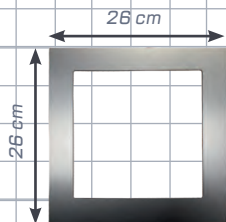

MELYS COULISSANT

Portail Coulissant Melys standard, largeur: 3 m et hauteur 1635 mm

DÉCORS ALUNOX

10 cm ↑ 0 1 2 3 4 5 6 7 8 9

Ellipse

Cadre

Carré

«L»

Rond