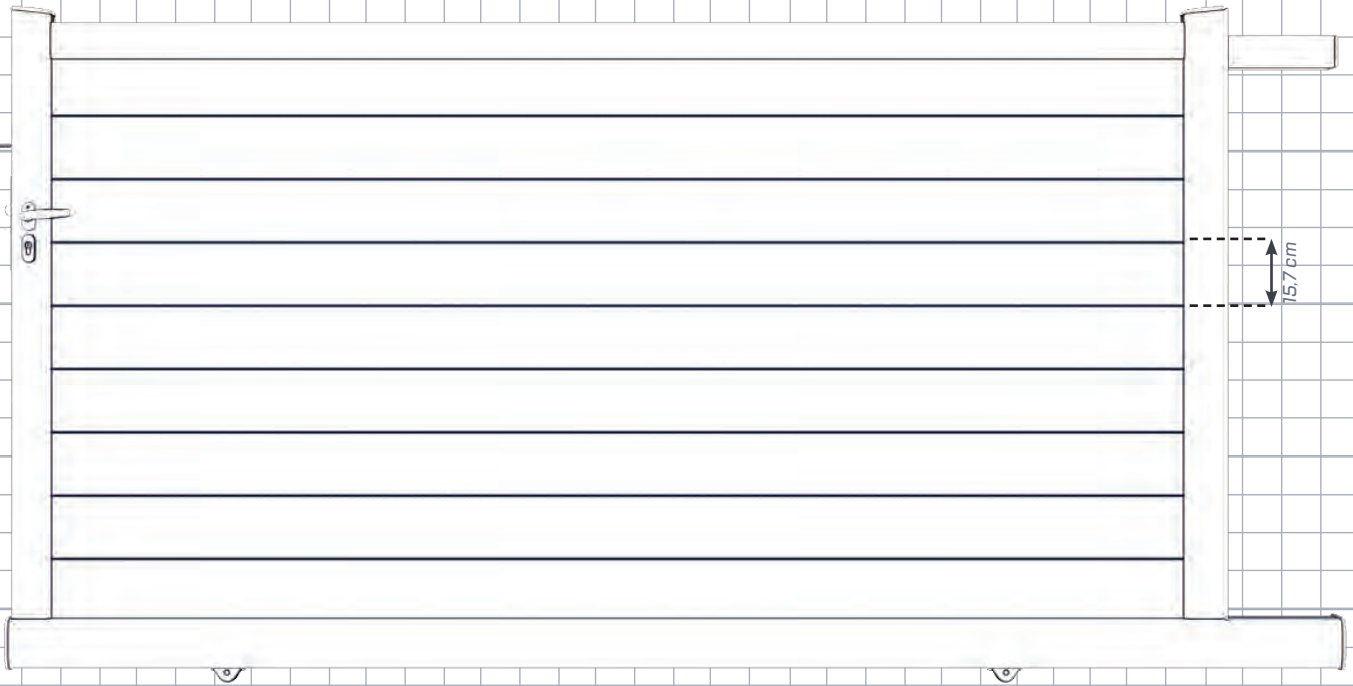

MELYS COULISSANT

Portail Coulissant Melys standard, largeur: 3 m et hauteur 1635 mm

DÉCORS ALUNOX

10 cm ↑ 0 1 2 3 4 5 6 7 8 9

Ellipse

Cadre

Carré

«L»

Rond