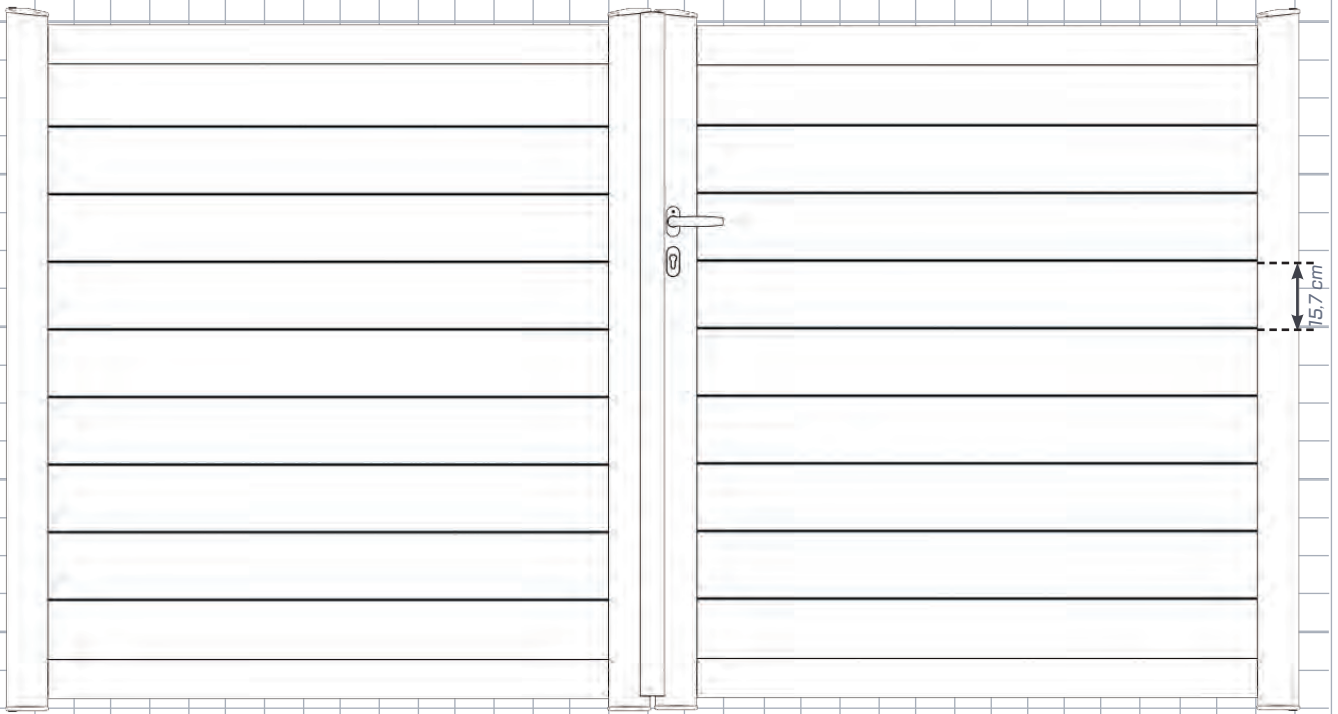

DESIGNEZ VOTRE PORTAIL !

Aidez-vous des visuels ci-dessous pour designer vous-même votre portail (voir p. 20)

MELYS BATTANT

Portail Battant Melys standard, largeur 3 m, hauteur : 1630 mm

DÉCORS ALUNOX

10 cm
0 1 2 3 4 5 6 7 8 9